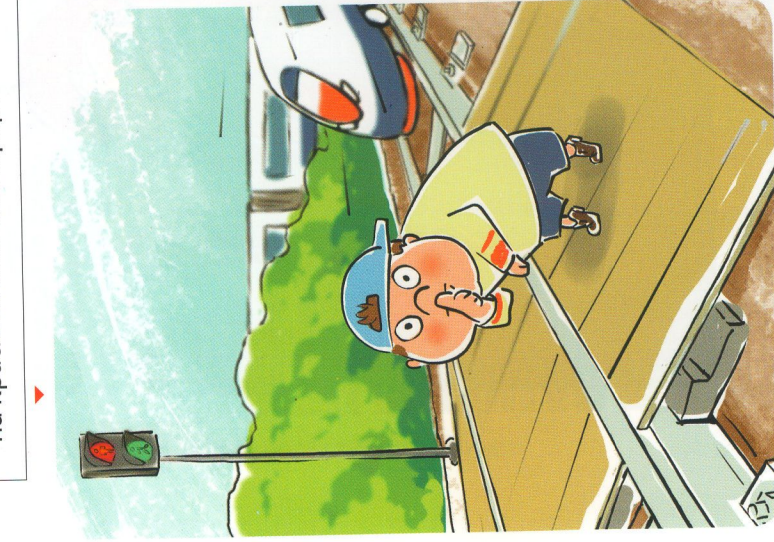

Переходи железнодорожные пути
только по пешеходным переходам,
мостам и тоннелям!

При переходе через железнодорожные пути по пешеходному переходу, расположенному в одном уровне с железнодорожными путями:

- убедись, что в зоне видимости нет движущегося поезда!
- внимательно следи за световыми и звуковыми сигналами подаваемыми техническими средствами или работниками железнодорожного транспорта!

Не переходи железнодорожные пути на красный свет светофора!