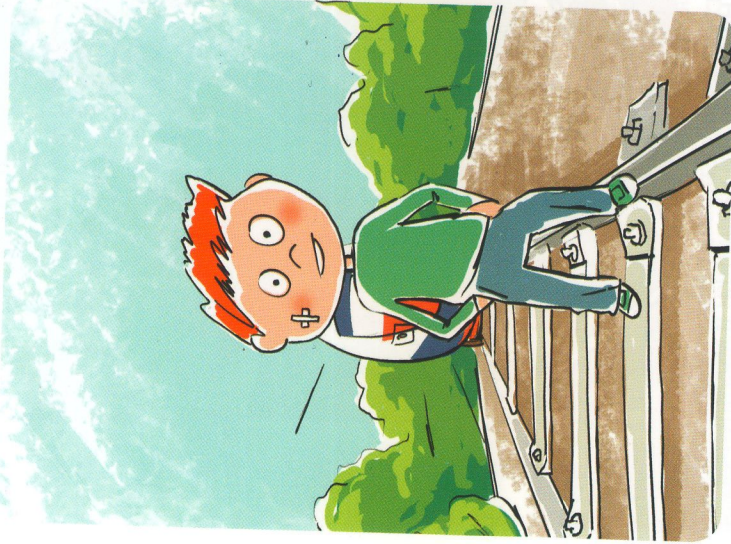

Переходи железнодорожные пути
только по пешеходным переходам,
мостам и тоннелям!

При переходе через железнодорожные пути по пешеходному переходу, расположенному в одном уровне с железнодорожными путями:

- убедись, что в зоне видимости нет движущегося поезда!
- внимательно следи за световыми и звуковыми сигналами подаваемыми техническими средствами или работниками железнодорожного транспорта!

Не переходи железнодорожные пути на красный свет светофора!

Не используй наушники и мобильные телефоны при переходе через железнодорожные пути!

Не ходи по железнодорожным путям!

Не пытайся проникнуть на пассажирскую платформу и ж.д. пути в неустановленном месте!